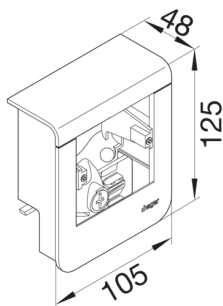

SL20055901D5

Geräteträger universal design für UP-Geräte mit Rahmen SL 20x55mm Dekor Eiche

Geräteträger zum Elektro-Installationskanal-System Sockelleistenkanal nach DIN EN 50085-1 als Geräteeinbaukanal. Leer Geräteträger zum Aufrasten auf das Sockelleistenkanal-Unterteil bestehend aus Geräteträger-Unterteil mit Arretierschraube zum Einbau von passenden UP-Schalterprogrammen mit Design-Rahmen und Geräteträger-Oberteil. **Hinweis:** Geräteträgerschürze universal Design als Abdeckung des Kanal-Unterteils unterhalb des Geräteträgers zum Aufrasten auf den Geräteträger ist nicht enthalten.

Technische Merkmale

Kanalhöhe	55 mm
Kanalbreite	20 mm
Werkstoff	Kunststoff
Halogenfrei	ja
Farbe	eiche
Vorbestückt mit	leer
Länge	105 mm
Tiefe installiertes Produkt	48 mm
Zulassungen	CE