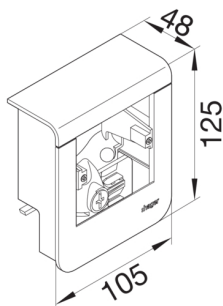

SL20055901D6

Geräteträger universal design für UP-Geräte mit Rahmen SL 20x55mm Dekor Sucupira

Geräteträger zum Elektro-Installationskanal-System Sockelleistenkanal nach DIN EN 50085-1 als Geräteeinbaukanal. Leer Geräteträger zum Aufrasten auf das Sockelleistenkanal-Unterteil bestehend aus Geräteträger-Unterteil mit Arretierschraube zum Einbau von passenden UP-Schalterprogrammen mit Design-Rahmen und Geräteträger-Oberteil. **Hinweis:** Geräteträgerschürze universal Design als Abdeckung des Kanal-Unterteils unterhalb des Geräteträgers zum Aufrasten auf den Geräteträger ist nicht enthalten.

Technische Merkmale

Kanalhöhe	55 mm
Kanalbreite	20 mm
Werkstoff	Kunststoff
Halogenfrei	ja
Farbe	sucupira
Vorbestückt mit	leer
Länge	105 mm
Tiefe installiertes Produkt	48 mm
Zulassungen	CE