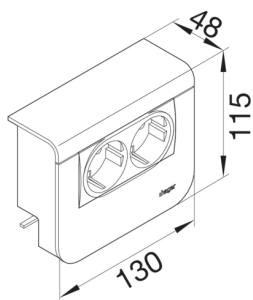

### Geräteträger-Oberteil mit seitlichen Spiegelflächen SL 20x55mm Dekor Eiche

Geräteträger-Oberteil zum Elektro-Installationskanal-System Sockelleistenkanal nach DIN EN 50085-1 als Geräteeinbaukanal. **Hinweis:** Geräteträgerschürze als Abdeckung des Kanal-Unterteils unterhalb des Geräteträgers zum Aufrasten auf den Geräteträger ist nicht enthalten.

#### Technische Merkmale

Kanalhöhe	55 mm
Kanalbreite	20 mm
Werkstoff	Kunststoff
Halogenfrei	ja
Farbe	eiche
Vorbestückt mit	leer
Länge	130 mm
Tiefe installiertes Produkt	48 mm
Zulassungen	CE