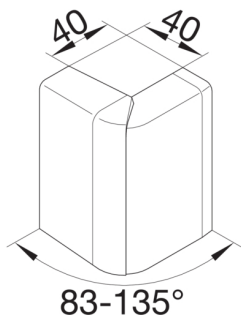

#### Außeneck einstellbar schnittkaschierend halogenfrei zu SL 20x80mm Dekor Alu

Außeneck als Formteil zum Elektro-Installationskanal-System Sockelleistenkanal nach DIN EN 50085-1 als Geräteinbaukanal. Schnittkaschierendes Außeneck zum Aufrasten auf das Unterteil. Das axial winkelverstellbare (83-135 Grad) Außeneck ermöglicht den Ausgleich baulicher Ungenauigkeiten.

#### Technische Merkmale

Kanalhöhe	80 mm
Kanalbreite	20 mm
Werkstoff	ABS
Halogenfrei	ja
Farbe	aluminium
Mit Schutzfolie	nein
Zulassungen	CE
Winkelbereich	83 / 135 °