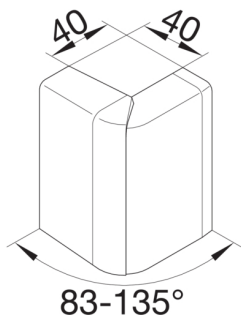

SL200803D2

Außeneck einstellbar schnittkaschierend halogenfrei zu SL 20x80mm Dekor buche

Außeneck als Formteil zum Elektro-Installationskanal-System Sockelleistenkanal nach DIN EN 50085-1 als Geräteinbaukanal. Schnittkaschierendes Außeneck zum Aufrasten auf das Unterteil. Das axial winkelverstellbare (83-135 Grad) Außeneck ermöglicht den Ausgleich baulicher Ungenauigkeiten.

Technische Merkmale

Kanalhöhe	80 mm
Kanalbreite	20 mm
Werkstoff	ABS
Halogenfrei	ja
Farbe	buche
Mit Schutzfolie	nein
Zulassungen	CE
Winkelbereich	83 / 135 °