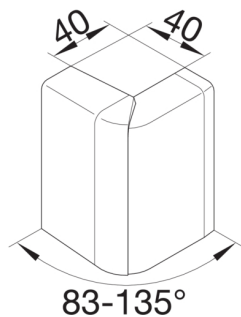

SL200803D3

Außeneck einstellbar schnittkaschierend halogenfrei zu SL 20x80mm Dekor Ahorn

Außeneck als Formteil zum Elektro-Installationskanal-System Sockelleistenkanal nach DIN EN 50085-1 als Geräteinbaukanal. Schnittkaschierendes Außeneck zum Aufrasten auf das Unterteil. Das axial winkelverstellbare (83-135 Grad) Außeneck ermöglicht den Ausgleich baulicher Ungenauigkeiten.

Technische Merkmale

Kanalhöhe	80 mm
Kanalbreite	20 mm
Werkstoff	ABS
Halogenfrei	ja
Farbe	ahorn
Mit Schutzfolie	nein
Zulassungen	CE
Winkelbereich	83 / 135 °