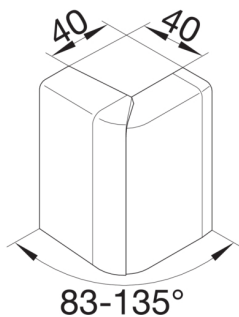

### Außeneck einstellbar schnittkaschierend halogenfrei zu SL 20x80mm Dekor eiche

Außeneck als Formteil zum Elektro-Installationskanal-System Sockelleistenkanal nach DIN EN 50085-1 als Geräteinbaukanal. Schnittkaschierendes Außeneck zum Aufrasten auf das Unterteil. Das axial winkelverstellbare (83-135 Grad) Außeneck ermöglicht den Ausgleich baulicher Ungenauigkeiten.

#### Technische Merkmale

Kanalhöhe	80 mm
Kanalbreite	20 mm
Werkstoff	ABS
Halogenfrei	ja
Farbe	eiche
Mit Schutzfolie	nein
Zulassungen	CE
Winkelbereich	83 / 135 °