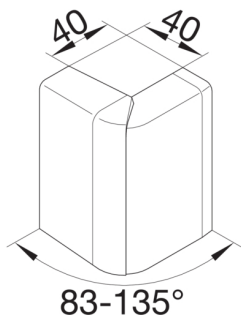

SL200803D6

Außeneck einstellbar schnittkaschierend halogenfrei zu SL 20x80mm Dekor Sucupira

Außeneck als Formteil zum Elektro-Installationskanal-System Sockelleistenkanal nach DIN EN 50085-1 als Geräteinbaukanal. Schnittkaschierendes Außeneck zum Aufrasten auf das Unterteil. Das axial winkelverstellbare (83-135 Grad) Außeneck ermöglicht den Ausgleich baulicher Ungenauigkeiten.

Technische Merkmale

Kanalhöhe	80 mm
Kanalbreite	20 mm
Werkstoff	ABS
Halogenfrei	ja
Farbe	sucupira
Mit Schutzfolie	nein
Zulassungen	CE
Winkelbereich	83 / 135 °