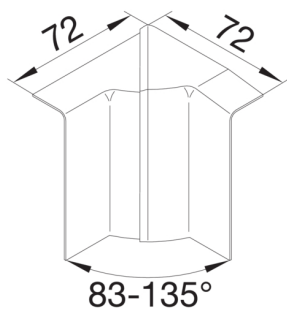

SL200804D2

Inneneck einstellbar schnittkaschierend halogenfrei zu SL 20x80mm Dekor Buche

Inneneck als Formteil zum Elektro-Installationskanal-System Sockelleistenkanal nach DIN EN 50085-1 als Geräteeinbaukanal. Schnittkaschierendes Inneneck zum Aufrasten auf das Unterteil. Das axial winkelverstellbare (83-135 Grad) und gleichzeitig auseinanderziehbare Inneneck ermöglicht den Ausgleich baulicher Ungenauigkeiten sowie ein besseres Einhalten von Biegeradien.

Technische Merkmale

Kanalhöhe	80 mm
Kanalbreite	20 mm
Werkstoff	ABS
Halogenfrei	ja
Farbe	buche
Mit Schutzfolie	nein
Zulassungen	CE
Winkelbereich	83 / 135 °