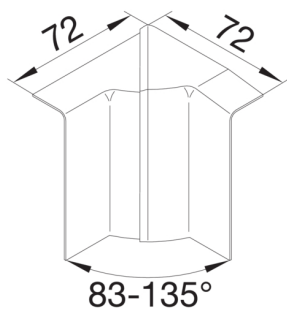

SL200804D4

Inneneck einstellbar schnittkaschierend halogenfrei zu SL 20x80mm Dekor Kirsche

Inneneck als Formteil zum Elektro-Installationskanal-System Sockelleistenkanal nach DIN EN 50085-1 als Geräteeinbaukanal. Schnittkaschierendes Inneneck zum Aufrasten auf das Unterteil. Das axial winkelverstellbare (83-135 Grad) und gleichzeitig auseinanderziehbare Inneneck ermöglicht den Ausgleich baulicher Ungenauigkeiten sowie ein besseres Einhalten von Biegeradien.

Technische Merkmale

Kanalhöhe	80 mm
Kanalbreite	20 mm
Werkstoff	ABS
Halogenfrei	ja
Farbe	kirschbaum
Mit Schutzfolie	nein
Zulassungen	CE
Winkelbereich	83 / 135 °