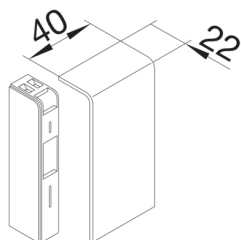

#### Endstück schnittkaschierend halogenfrei zu SL 20x80mm Dekor Eiche

Endstück als Formteil zum Elektro-Installationskanal-System Sockelleistenkanal nach DIN EN 50085-1 als Geräteeinbaukanal. Schnittkaschierendes 2-teiliges Endstück zum Aufrasten auf das Unterteil, wahlweise rechts oder links montierbar.

#### Technische Merkmale

Kanalhöhe	80 mm
Kanalbreite	20 mm
Werkstoff	PC - ABS
Halogenfrei	ja
Farbe	eiche
Mit Schutzfolie	nein
Zulassungen	CE