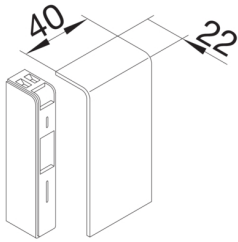

SL200806D6

Endstück schnittkaschierend halogenfrei zu SL 20x80mm Dekor Sucupira

Endstück als Formteil zum Elektro-Installationskanal-System Sockelleistenkanal nach DIN EN 50085-1 als Geräteeinbaukanal. Schnittkaschierendes 2-teiliges Endstück zum Aufrasten auf das Unterteil, wahlweise rechts oder links montierbar.

Technische Merkmale

Kanalhöhe	80 mm
Kanalbreite	20 mm
Werkstoff	PC - ABS
Halogenfrei	ja
Farbe	sucupira
Mit Schutzfolie	nein
Zulassungen	CE