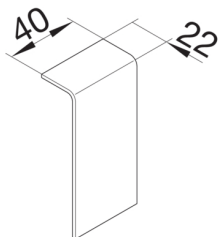

### Schnittkaschierung halogenfrei zu Sockelleistenkanal SL 20x80mm Dekor Buche

Schnittkaschierung zum Elektro-Installationskanal-System Sockelleistenkanal nach DIN EN 50085-1 als Geräteeinbaukanal, zum Aufrasten auf das Unterteil.

#### Technische Merkmale

Kanalhöhe	80 mm
Kanalbreite	20 mm
Werkstoff	PC - ABS
Halogenfrei	ja
Farbe	buche
Mit Schutzfolie	nein
Zulassungen	CE