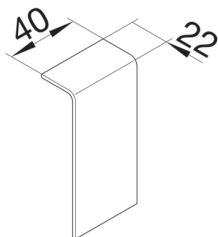

### Schnittkaschierung halogenfrei zu Sockelleistenkanal SL 20x80mm Dekor Ahorn

Schnittkaschierung zum Elektro-Installationskanal-System Sockelleistenkanal nach DIN EN 50085-1 als Geräteeinbaukanal, zum Aufrasten auf das Unterteil.

#### Technische Merkmale

Kanalhöhe	80 mm
Kanalbreite	20 mm
Werkstoff	PC - ABS
Halogenfrei	ja
Farbe	ahorn
Mit Schutzfolie	nein
Zulassungen	CE