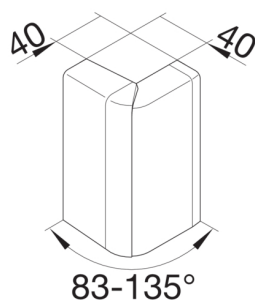

### Außeneck einstellbar schnittkaschierend halogenfrei zu SL 20x115mm reinweiß

Außeneck als Formteil zum Elektro-Installationskanal-System Sockelleistenkanal nach DIN EN 50085-1 als Geräteeinbaukanal. Schnittkaschierendes Außeneck zum Aufrasten auf das Unterteil. Das axial winkelverstellbare (83-135 Grad) Außeneck ermöglicht den Ausgleich baulicher Ungenauigkeiten.

#### Technische Merkmale

Kanalhöhe	115 mm
Kanalbreite	20 mm
Werkstoff	ABS
Halogenfrei	ja
Farbe	reinweiß
RAL Farbnummer	9010
Mit Schutzfolie	nein
Zulassungen	CE
Winkelbereich	83 / 135 °