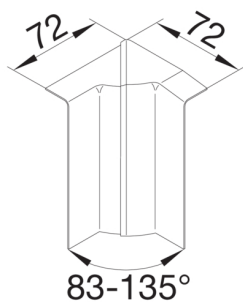

### Inneneck einstellbar schnittkaschierend halogenfrei zu SL 20x115mm reinweiß

Inneneck als Formteil zum Elektro-Installationskanal-System Sockelleistenkanal nach DIN EN 50085-1 als Geräteeinbaukanal. Schnittkaschierendes Inneneck zum Aufrasten auf das Unterteil. Das axial winkelverstellbare (83-135 Grad) und gleichzeitig auseinanderziehbare Inneneck ermöglicht den Ausgleich baulicher Ungenauigkeiten sowie ein besseres Einhalten von Biegeradien.

#### Technische Merkmale

Kanalhöhe	115 mm
Kanalbreite	20 mm
Werkstoff	ABS
Halogenfrei	ja
Farbe	reinweiß
RAL Farbnummer	9010
Mit Schutzfolie	nein
Zulassungen	CE
Winkelbereich	83 / 135 °