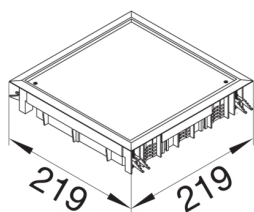

VDQ06059005

Verschlussdeckel Q06 200x200mm für 5mm Bodenbelag aus Polyamid tiefschwarz

Verschlussdeckel als Revisionsöffnung nach DIN EN 50085-1 und DIN EN 50085-2-2, inklusive Universal-Befestigungsset, mit Belagschutzrahmen.

Technische Merkmale

Nenn-Einbaugröße	Q06
Länge Außenmaß	219 mm
Länge Einbaumaß	200 mm
Breite Einbaumaß	200 mm
Tiefe der Bodenbelagausparung	5 mm
Mindest-Einbautiefe	60 mm
Farbe	schwarz
RAL Farbnummer	9005
Bodenpflege	trocken
Zulassungen	EN50085-2-2
Maximale Belastung	Prüfstempel Ø 13mm 2,2 kN / Prüfstempel Ø 130mm 5 kN